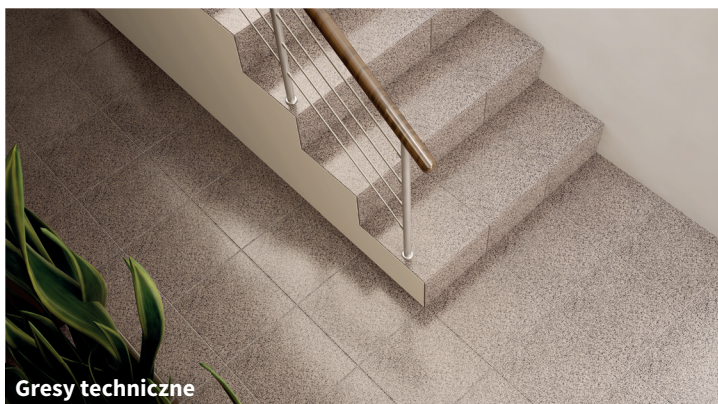

Płytki ścienna-podłogowe